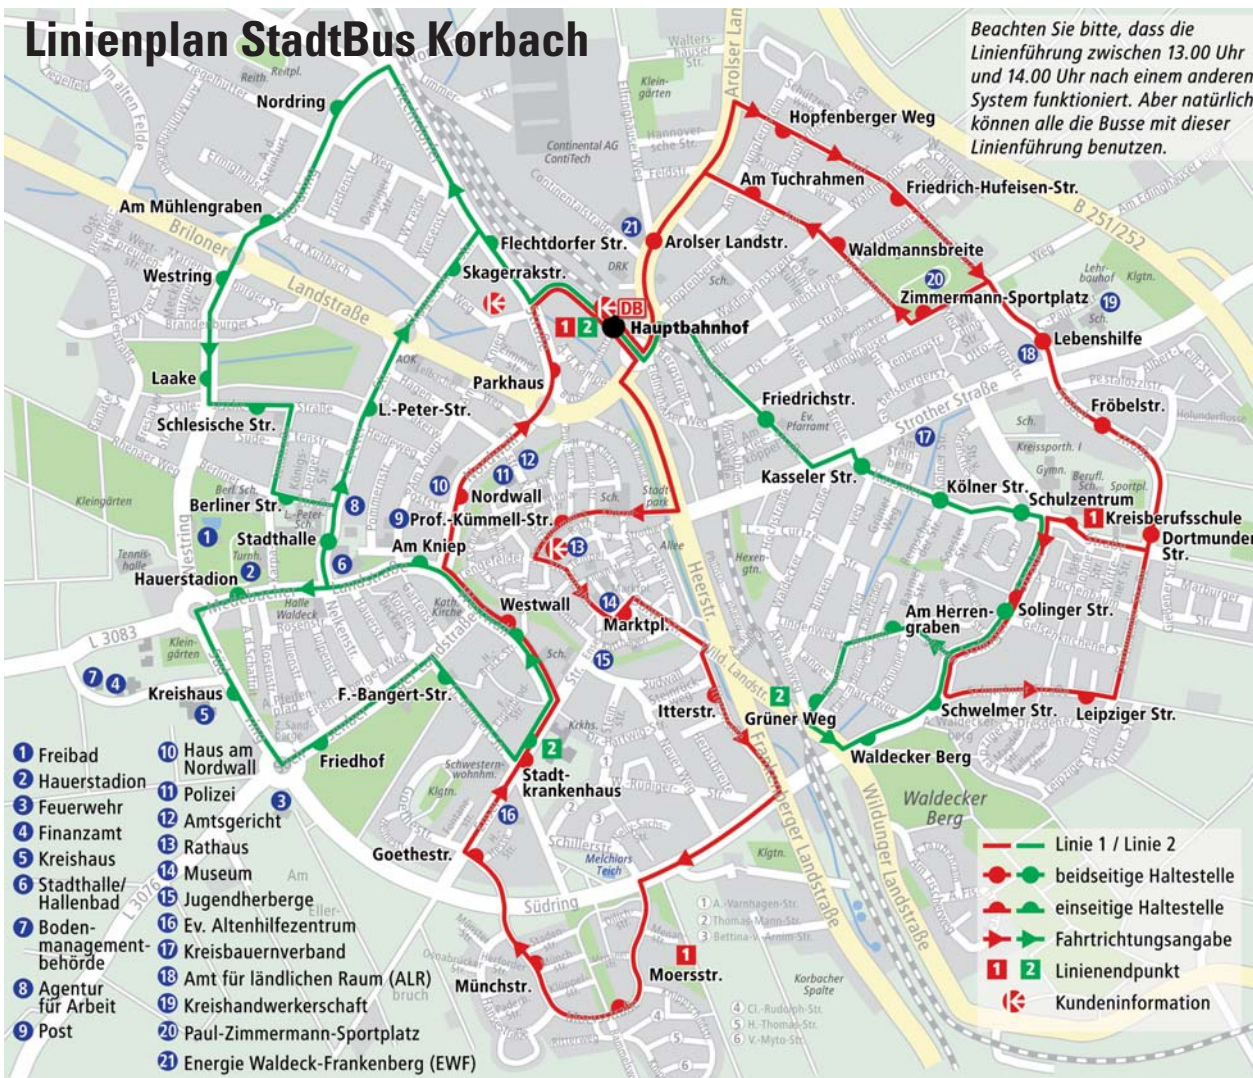

Linienplan StadtBus Korbach